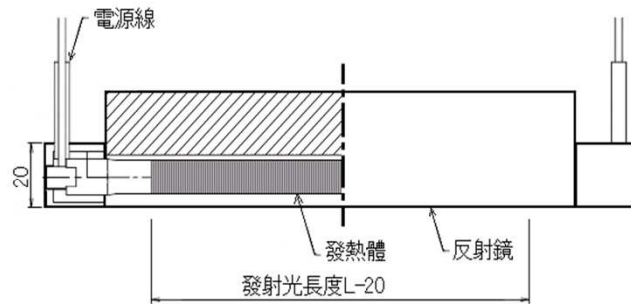

◆ 乾淨的

因為它是在一個非接觸加熱沒有介質, 可以超淨加熱。

◆ 並排當使用它, 可以面加熱。

所以寬度35毫米, 您可以並排側使用和表面加熱。
可以實現統一的遠紅外線面板加熱。

【 焦點距離 】

【 機號構成 】

型號	光軸	平行光寬度	焦點距離	冷卻方式	電力	鏡長
FLH-35	平行光型	35mm	∞	自然散熱	150w~1kw	50~316mm
FLH-35A				空氣冷卻	325w~1.3kw	82~316mm
FLH-35W				水冷法	325w~1.3kw	82~316mm

【 型號構成 】

(示例) FLH-35A/f∞/L150/200v-650w/+S/P3m•S3m

基本型號	鏡寬	冷卻	焦點距離	鏡長	電壓	電力	內置熱電偶	電源線	熱電偶線	詳細說明
FLH-	35	□	/f∞	/L□	/□v-	□w	/+S	/P□m	K□m	遠紅外線 線型加熱器 平行光型
		沒								自然散熱
		A								風冷
		W								水冷
				50						鏡淨長60mm
				82						鏡淨長82mm
				150						鏡淨長150mm
				316						鏡淨長316mm
				指定長						鏡淨長 指定長度
					100v					加熱器電壓 110v
					200v					加熱器電壓 220v
					指定值					加熱器電壓 指定電壓
						指定值				加熱器電力 指定電力
							沒			
							S			K型熱電偶
								沒		
								指定長		電力線規定的長度
									沒	
									指定長	熱電偶補償導線指定導線長度

【特別訂貨對應】

- 可以K熱電偶的內置。
- 製作指定電壓的發熱體。
- 製作指定電力的發熱體。
- 製作指定長的發熱體。
- 製作指定長的鏡子。
- 製作指定長的電源線。
- 製作指定長的熱電偶線。
- 製作指定的冷卻方式。

品種	準標準品		標準品			
焦点距離f	f ∞ (平行光)					
冷卻	自然冷卻			風水冷	自然	風水冷
鏡長L	50		82	150	316	
電壓v	110v	220v	110v	220v	220v	
電力w	150w		300w	550w	650w	1kw 1.3kw
型號	FLH-35□/f ∞ /L□/□v-□w/+(熱電偶選擇)					
品名	遠紅外線 線型加熱器					