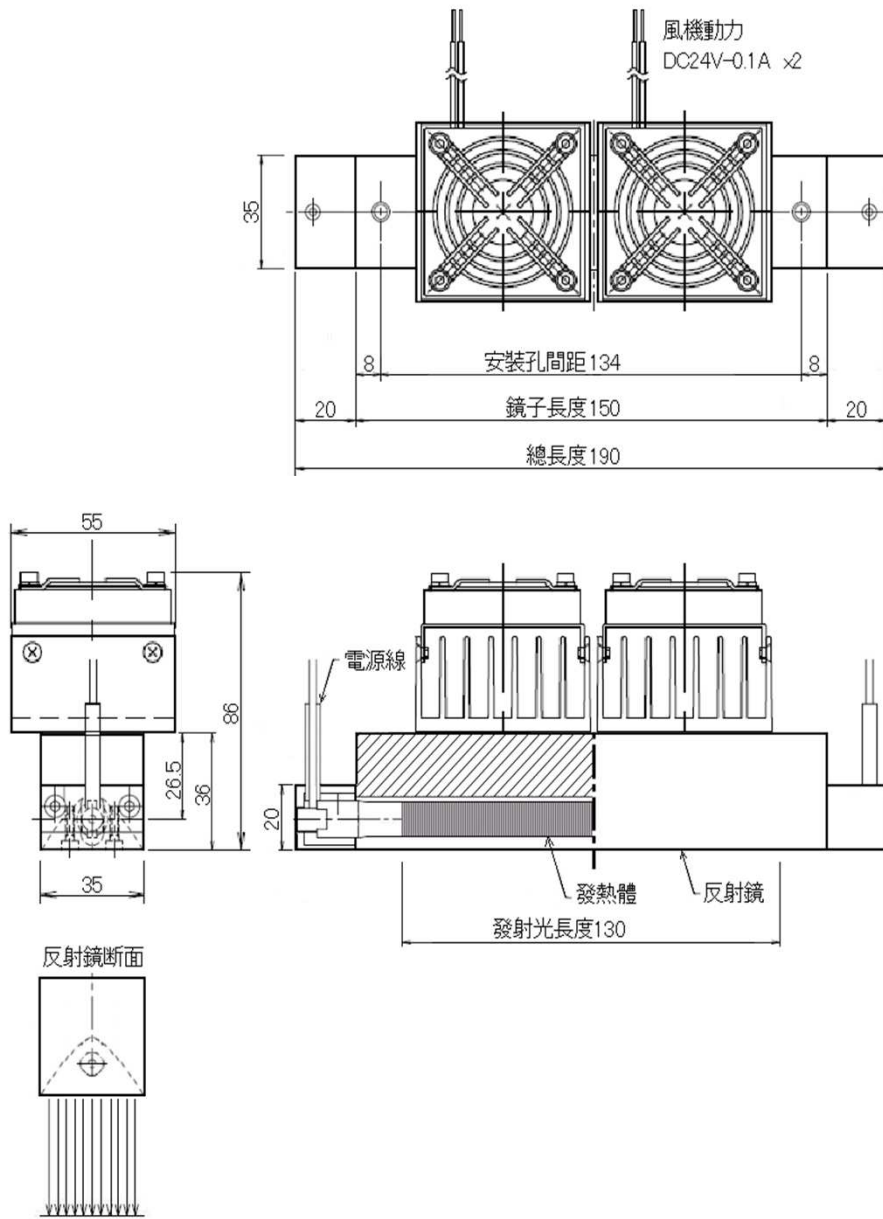

【 風冷型 】

【特別訂貨對應】

可以K熱電偶的內置。
製作指定長的電源線。
製造指定長的熱電偶線。

品種	標準品
焦点距離f	$f\infty$
冷卻	風冷型
鏡長L	150
電壓v	220v
電力w	650w
型號	FLH-35/$f\infty$/L150/220v-650w/(熱電偶選択)
品名	遠紅外線 線型加熱器

作成 2015/11/17 製図 下田

Heat-tech Co.,Ltd.