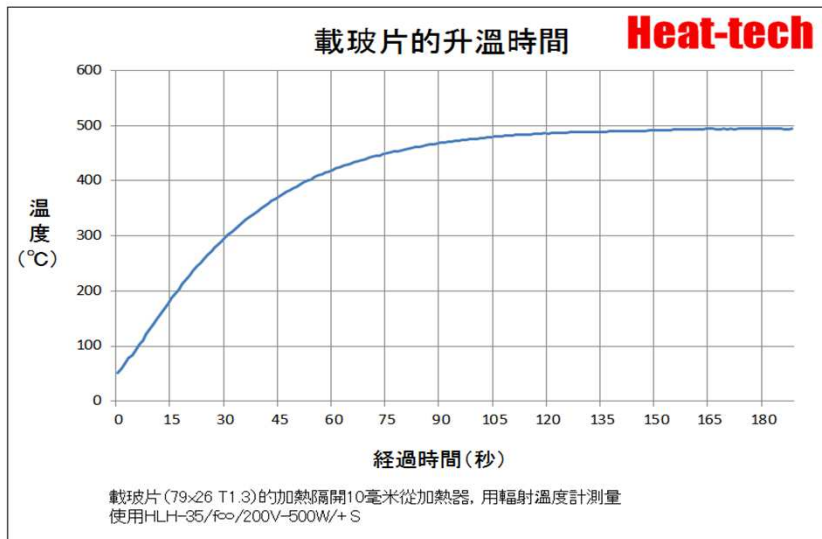

◆ 能發燒體的頻率管理

調節發熱體的溫度，能管理遠紅外線的頂峰頻率。

黑體輻射能量

溫度	峰值波長
800°C	2.70 μm
700°C	2.98 μm
600°C	3.32 μm
500°C	3.75 μm
400°C	4.31 μm
300°C	5.06 μm
200°C	6.13 μm
100°C	7.77 μm

※溫度下降 遷移(照射)能源也下降。

◆ 因為遠紅外線玻璃的加熱擅長。

◆ 超小型

這是一個非常小的 高36mm寬35mm長50~316mm。
它可以被安裝在機器中的間隙。

◆ 乾淨的

因為它是在一個非接觸加熱沒有介質, 可以超淨加熱。

◆ 並排當使用它, 可以面加熱。

所以寬度35毫米, 您可以並排側使用和表面加熱。
可以實現統一的遠紅外線面板加熱。

【 焦點距離 】

【 機號構成 】

型號	光軸	平行光寬度	焦點距離	冷卻方式	電力	鏡長
FLH-35	平行光型	35mm	∞	自然散熱	150w~1kw	50~316mm
FLH-35A				空氣冷卻	325w~1.3kw	82~316mm
FLH-35W				水冷法	325w~1.3kw	82~316mm