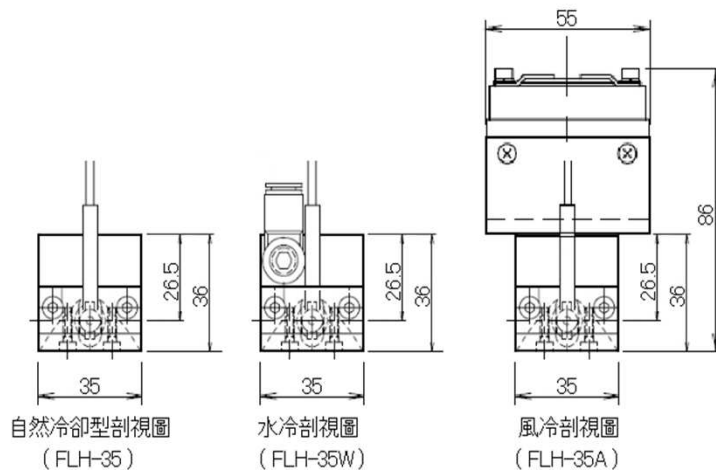

◆ 乾淨的

因為它是在一個非接觸加熱沒有介質, 可以超淨加熱。

◆ 並排當使用它, 可以面加熱。

所以寬度35毫米, 您可以並排側使用和表面加熱。
可以實現統一的遠紅外線面板加熱。

【 焦點距離 】

【 機號構成 】

型號	光軸	平行光寬度	焦點距離	冷卻方式	電力	鏡長
FLH-35	平行光型	35mm	∞	自然散熱	150w~1kw	50~316mm
FLH-35A				空氣冷卻	325w~1.3kw	82~316mm
FLH-35W				水冷法	325w~1.3kw	82~316mm

【 型號構成 】

(示例) FLH-35A/f∞/L150/200v-650w/+S/P3m•S3m

基本型號	鏡寬	冷卻	焦點距離	鏡長	電壓	電力	內置熱電偶	電源線	熱電偶線	詳細說明
FLH-	35	□	/f∞	/L□	/□v-	□w	/+S	/P□m	K□m	遠紅外線 線型加熱器 平行光型
		沒								自然散熱
		A								風冷
		W								水冷
				50						鏡淨長60mm
				82						鏡淨長82mm
				150						鏡淨長150mm
				316						鏡淨長316mm
				指定長						鏡淨長 指定長度
					100v					加熱器電壓 110v
					200v					加熱器電壓 220v
					指定值					加熱器電壓 指定電壓
						指定值				加熱器電力 指定電力
							沒			
							S			K型熱電偶
								沒		
								指定長		電力線規定的長度
									沒	
									指定長	熱電偶補償導線指定導線長度