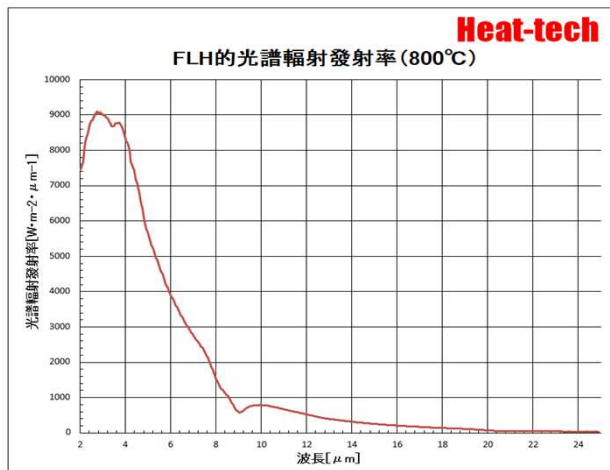

◆ 能發燒體的頻率管理

調節發熱體的溫度，能管理遠紅外線的頂峰頻率。

黑體輻射能量

溫度	峰值波長
800°C	2.70 μm
700°C	2.98 μm
600°C	3.32 μm
500°C	3.75 μm
400°C	4.31 μm
300°C	5.06 μm
200°C	6.13 μm
100°C	7.77 μm

※溫度下降 遷移(照射)能源也下降。

◆ 因為遠紅外線玻璃的加熱擅長。

◆ 超小型

這是一個非常小的 高36mm寬35mm長50~316mm。
它可以被安裝在機器中的間隙。