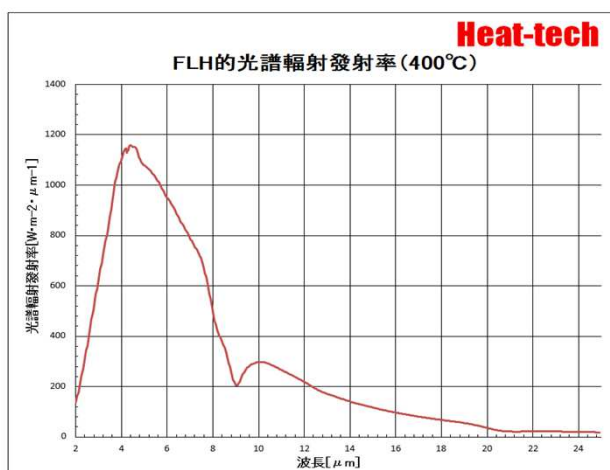

◆ 能發燒體的頻率管理

調節發熱體的溫度，能管理遠紅外線的頂峰頻率。

黑體輻射能量

溫度	峰值波長
800°C	2.70 μm
700°C	2.98 μm
600°C	3.32 μm
500°C	3.75 μm
400°C	4.31 μm
300°C	5.06 μm
200°C	6.13 μm
100°C	7.77 μm

※溫度下降 遷移(照射)能源也下降。

◆ 因為遠紅外線玻璃的加熱擅長。

◆ 超小型

這是一個非常小的 高36mm寬35mm長50~316mm。
它可以被安裝在機器中的間隙。