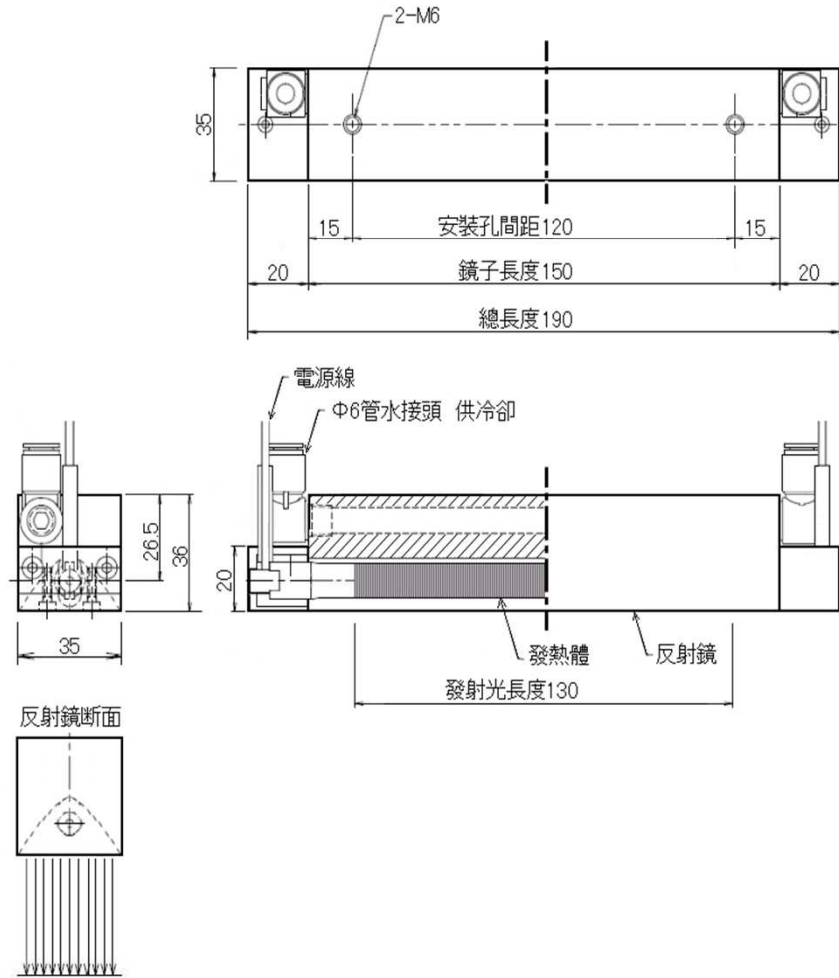

【水冷型】

【特別訂貨對應】

可以K熱電偶的內置。
製作指定長的電源線。
製造指定長的熱電偶線。

品種	標準品
焦点距離f	$f\infty$
冷卻	水冷型
鏡長L	150
電壓v	220v
電力w	650w
型號	FLH-35/$f\infty$/L150/220v-650w/+(熱電偶選択)
品名	遠紅外線 線型加熱器

作成 2015/11/17 製図 下田

Heat-tech Co.,Ltd.