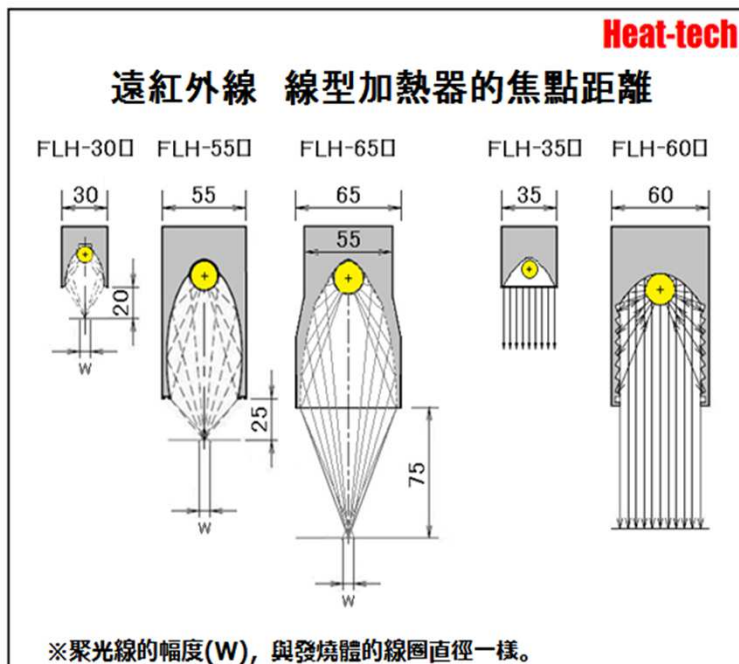

◆ 能發燒體的頻率管理

調節發熱體的溫度，能管理遠紅外線的頂峰頻率。

黑體輻射能量

溫度	峰值波長
800°C	2.70 μm
700°C	2.98 μm
600°C	3.32 μm
500°C	3.75 μm
400°C	4.31 μm
300°C	5.06 μm
200°C	6.13 μm
100°C	7.77 μm

※溫度下降 遷移(照射)能源也下降。

◆ 因為遠紅外線玻璃的加熱擅長。

◆ 超小型

這是一個非常小的 高36mm寬35mm長50~316mm。
它可以被安裝在機器中的間隙。

◆ 乾淨的

因為它是在一個非接觸加熱沒有介質, 可以超淨加熱。

◆ 並排當使用它, 可以面加熱。

所以寬度35毫米, 您可以並排側使用和表面加熱。
可以實現統一的遠紅外線面板加熱。

【 焦點距離 】

【 機號構成 】

型號	光軸	平行光寬度	焦點距離	冷卻方式	電力	鏡長
FLH-35	平行光型	35mm	∞	自然散熱	150w~1kw	50~316mm
FLH-35A				空氣冷卻	325w~1.3kw	82~316mm
FLH-35W				水冷法	325w~1.3kw	82~316mm

【 型號構成 】

(示例) FLH-35A/f∞/L150/200v-650w/+S/P3m•S3m

基本型號	鏡寬	冷卻	焦點距離	鏡長	電壓	電力	內置熱電偶	電源線	熱電偶線	詳細說明
FLH-	35	□	/f∞	/L□	/□v-	□w	/+S	/P□m	K□m	遠紅外線 線型加熱器 平行光型
		沒								自然散熱
		A								風冷
		W								水冷
				50						鏡淨長60mm
				82						鏡淨長82mm
				150						鏡淨長150mm
				316						鏡淨長316mm
				指定長						鏡淨長 指定長度
					100v					加熱器電壓 110v
					200v					加熱器電壓 220v
					指定值					加熱器電壓 指定電壓
						指定值				加熱器電力 指定電力
							沒			
							S			K型熱電偶
								沒		
								指定長		電力線規定的長度
									沒	
									指定長	熱電偶補償導線指定導線長度