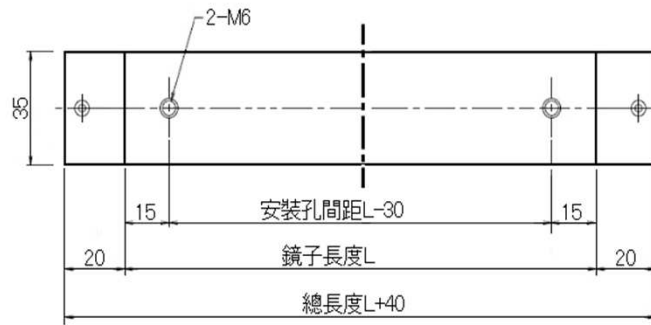

◆ 乾淨的

因為它是在一個非接觸加熱沒有介質, 可以超淨加熱。

◆ 並排當使用它, 可以面加熱。

所以寬度35毫米, 您可以並排側使用和表面加熱。
可以實現統一的遠紅外線面板加熱。

【 焦點距離 】

【 機號構成 】

型號	光軸	平行光寬度	焦點距離	冷卻方式	電力	鏡長
FLH-35	平行光型	35mm	∞	自然散熱	150w~1kw	50~316mm
FLH-35A				空氣冷卻	325w~1.3kw	82~316mm
FLH-35W				水冷法	325w~1.3kw	82~316mm

【 型號構成 】

(示例) FLH-35A/f∞/L150/200v-650w/+S/P3m•S3m

基本型號	鏡寬	冷卻	焦點距離	鏡長	電壓	電力	內置熱電偶	電源線	熱電偶線	詳細說明
FLH-	35	□	/f∞	/L□	/□v-	□w	/+S	/P□m	K□m	遠紅外線 線型加熱器 平行光型
		沒								自然散熱
		A								風冷
		W								水冷
				50						鏡淨長60mm
				82						鏡淨長82mm
				150						鏡淨長150mm
				316						鏡淨長316mm
				指定長						鏡淨長 指定長度
					100v					加熱器電壓 110v
					200v					加熱器電壓 220v
					指定值					加熱器電壓 指定電壓
						指定值				加熱器電力 指定電力
							沒			
							S			K型熱電偶
								沒		
								指定長		電力線規定的長度
									沒	
									指定長	熱電偶補償導線指定導線長度