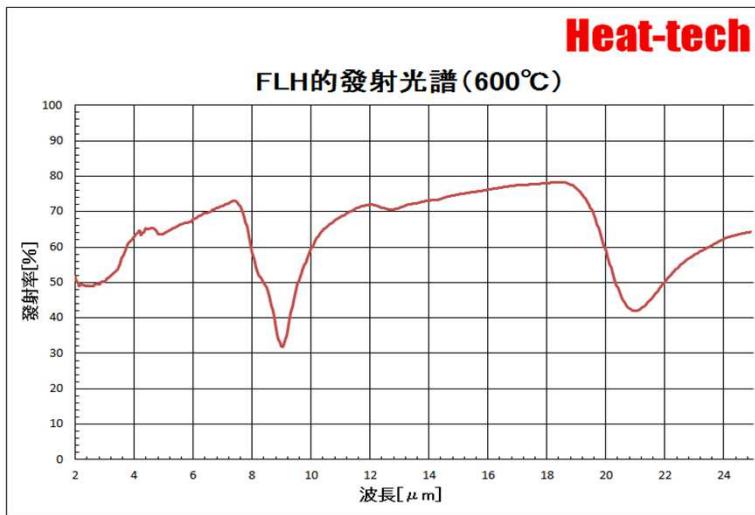

◆ 因為站立快，加熱時間的縮短能。

◆ 能高精度的溫度控制。

因為熱電偶內藏，能自由地調節發燒體的溫度。