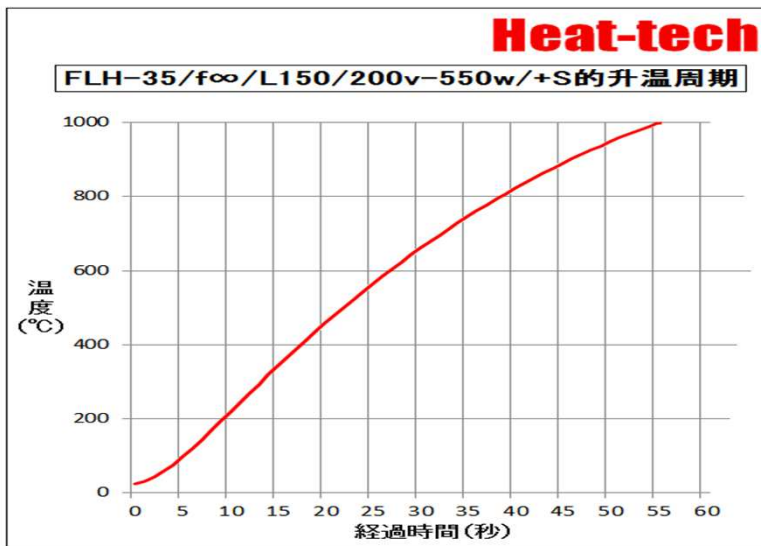

◆ 因為站立快，加熱時間的縮短能。