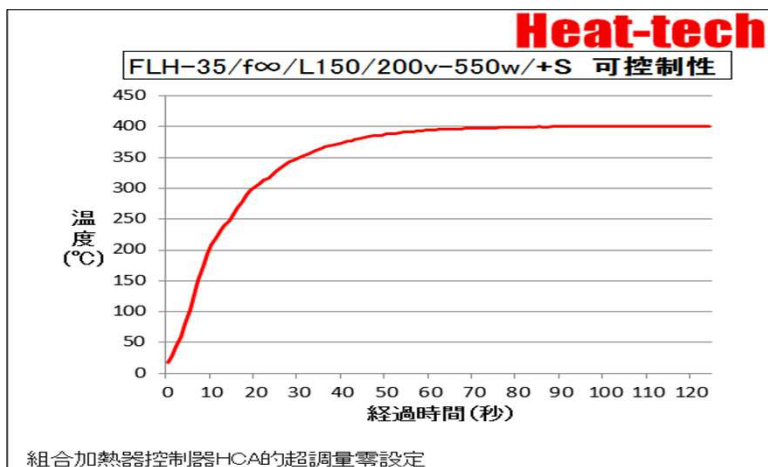

◆ 能發燒體的頻率管理

調節發熱體的溫度，能管理遠紅外線的頂峰頻率。

黑體輻射能量

溫度	峰值波長
800°C	2.70 μm
700°C	2.98 μm
600°C	3.32 μm
500°C	3.75 μm
400°C	4.31 μm
300°C	5.06 μm
200°C	6.13 μm
100°C	7.77 μm

※溫度下降 遷移(照射)能源也下降。

◆ 因為遠紅外線玻璃的加熱擅長。

◆ 超小型

這是一個非常小的 高36mm寬35mm長50~316mm。
它可以被安裝在機器中的間隙。