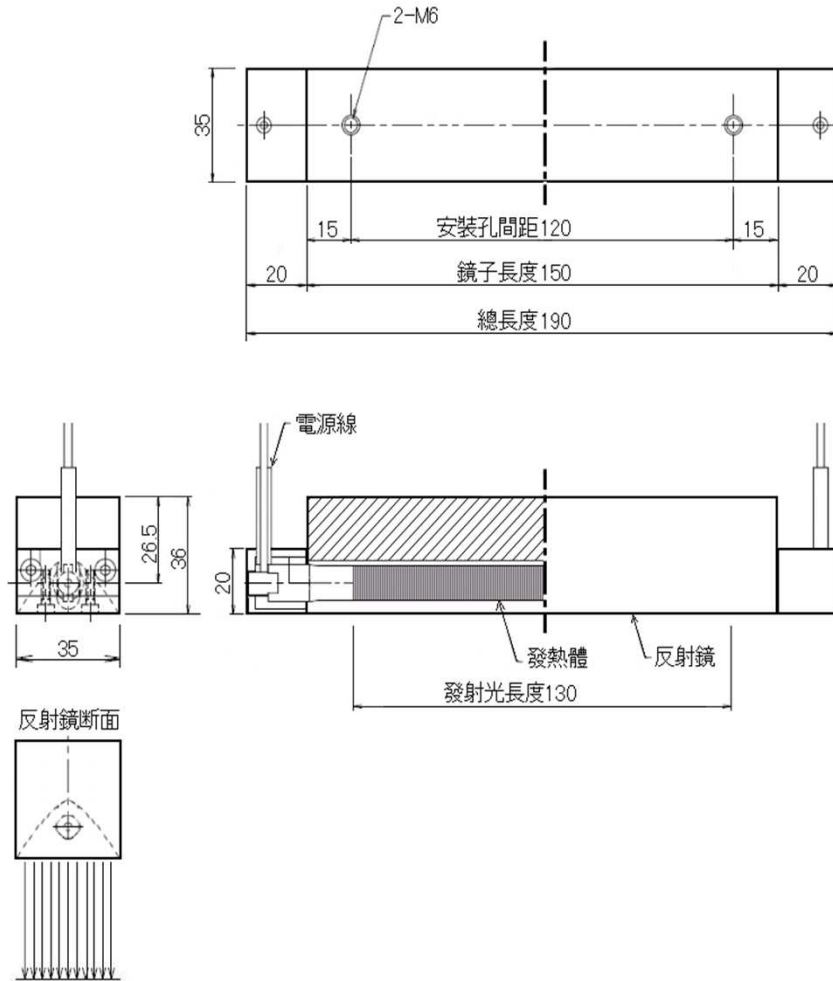

【 自然冷卻型 】

【特別訂貨對應】

可以K熱電偶的內置。
製作指定長的電源線。
製造指定長的熱電偶線。

品種	標準品
焦点距離f	$f\infty$
冷卻	自然冷却
鏡長L	150
電壓v	220v
電力w	550w
型號	FLH-35/$f\infty$/L150/220v-550w/(熱電偶選択)
品名	遠紅外線 線型加熱器

作成 2015/11/17 製図 下田

Heat-tech Co.,Ltd.