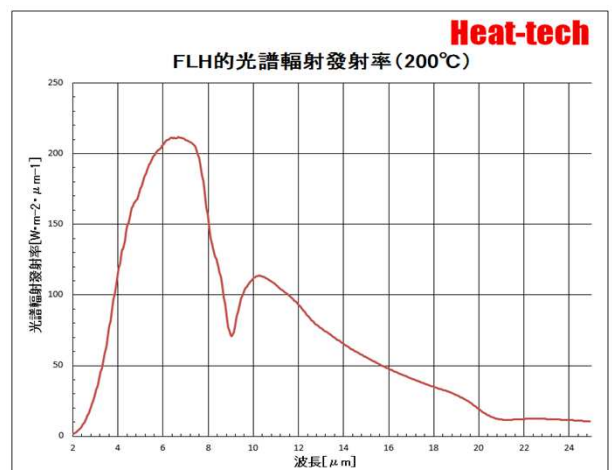

◆ 能發燒體的頻率管理

調節發熱體的溫度，能管理遠紅外線的頂峰頻率。

黑體輻射能量

溫度	峰值波長
800°C	2.70 μm
700°C	2.98 μm
600°C	3.32 μm
500°C	3.75 μm
400°C	4.31 μm
300°C	5.06 μm
200°C	6.13 μm
100°C	7.77 μm

※溫度下降 遷移(照射)能源也下降。

◆ 因為遠紅外線玻璃的加熱擅長。

◆ 超小型

這是一個非常小的 高36mm寬35mm長50~316mm。
它可以被安裝在機器中的間隙。