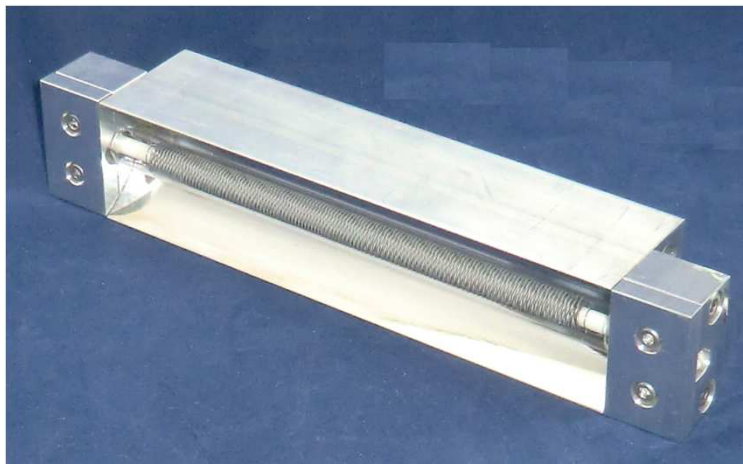

高速加熱

遠紅外線 線型加熱器

FLH-35系列

- ◆ 因為站立快, 加熱時間的縮短能。
- ◆ 能高精度的溫度控制。
- ◆ 能發燒體的頻率管理。
- ◆ 因為遠紅外線玻璃的加熱擅長。
- ◆ 超小型。
- ◆ 乾淨的。
- ◆ 並排當使用它, 可以面加熱。

Heat-tech

◆ 因為站立快，加熱時間的縮短能。

◆ 能高精度的溫度控制。

因為熱電偶內藏，能自由地調節發燒體的溫度。

◆ 能發燒體的頻率管理

調節發熱體的溫度，能管理遠紅外線的頂峰頻率。

黑體輻射能量

溫度	峰值波長
800°C	2.70 μm
700°C	2.98 μm
600°C	3.32 μm
500°C	3.75 μm
400°C	4.31 μm
300°C	5.06 μm
200°C	6.13 μm
100°C	7.77 μm

※溫度下降 遷移(照射)能源也下降。

◆ 因為遠紅外線玻璃的加熱擅長。

◆ 超小型

這是一個非常小的 高36mm寬35mm長50~316mm。
它可以被安裝在機器中的間隙。

◆ 乾淨的

因為它是在一個非接觸加熱沒有介質, 可以超淨加熱。

◆ 並排當使用它, 可以面加熱。

所以寬度35毫米, 您可以並排側使用和表面加熱。
可以實現統一的遠紅外線面板加熱。

【 焦點距離 】

【 機號構成 】

型號	光軸	平行光寬度	焦點距離	冷卻方式	電力	鏡長
FLH-35	平行光型	35mm	∞	自然散熱	150w~1kw	50~316mm
FLH-35A				空氣冷卻	325w~1.3kw	82~316mm
FLH-35W				水冷法	325w~1.3kw	82~316mm

【 型號構成 】

(示例) FLH-35A/f∞/L150/200v-650w/+S/P3m•S3m

基本型號	鏡寬	冷卻	焦點距離	鏡長	電壓	電力	內置熱電偶	電源線	熱電偶線	詳細說明
FLH-	35	□	/f∞	/L□	/□v-	□w	/+S	/P□m	K□m	遠紅外線 線型加熱器 平行光型
		沒								自然散熱
		A								風冷
		W								水冷
				50						鏡淨長60mm
				82						鏡淨長82mm
				150						鏡淨長150mm
				316						鏡淨長316mm
				指定長						鏡淨長 指定長度
					100v					加熱器電壓 110v
					200v					加熱器電壓 220v
					指定值					加熱器電壓 指定電壓
						指定值				加熱器電力 指定電力
							沒			
							S			K型熱電偶
								沒		
								指定長		電力線規定的長度
									沒	
									指定長	熱電偶補償導線指定導線長度