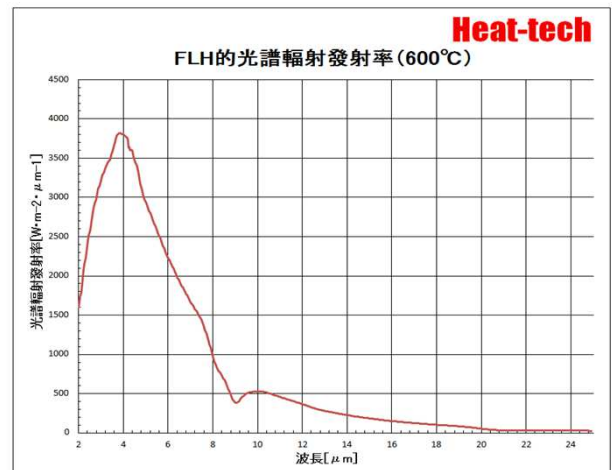

◆ 能發燒體的頻率管理

調節發熱體的溫度，能管理遠紅外線的頂峰頻率。

黑體輻射能量

溫度	峰值波長
800°C	2.70 μm
700°C	2.98 μm
600°C	3.32 μm
500°C	3.75 μm
400°C	4.31 μm
300°C	5.06 μm
200°C	6.13 μm
100°C	7.77 μm

※溫度下降 遷移(照射)能源也下降。

◆ 因為遠紅外線玻璃的加熱擅長。

◆ 超小型

這是一個非常小的 高36mm寬35mm長50~316mm。
它可以被安裝在機器中的間隙。